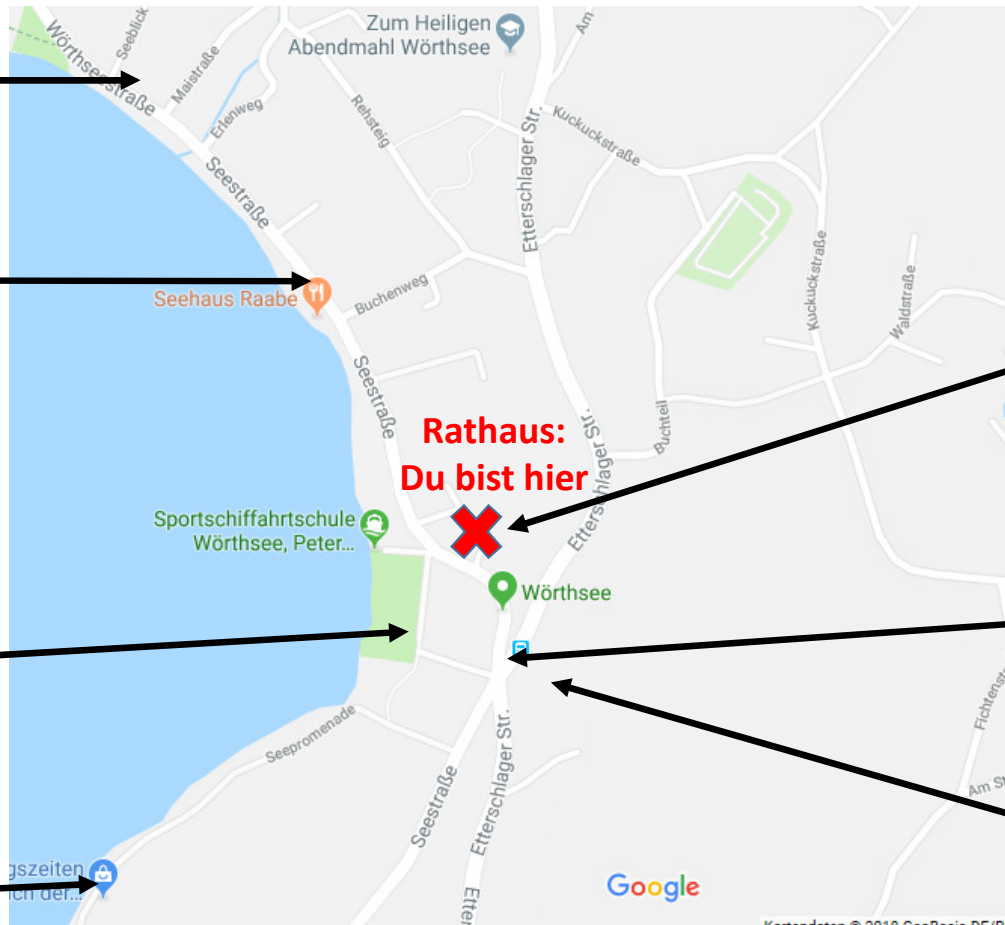

Lageplan Toiletten

Parkplatz Maistr.
 Toiletten

Seehaus Raabe
 (ca. 200m vom Rathaus)
 Frauen: 4 Toiletten
 Männer: 2 Toiletten

Strandbad Augustiner
 (ca. 50m vom Rathaus)
 4 Toiletten

Il Kiosko
 (ca. 500m vom Rathaus)
 Frauen: 2 Toiletten
 Männer: 1 Toilette

Rathaus
 WC Erdgeschoss:
 Frauen: 2 Toiletten
 Männer: 2 Toiletten
 WC 1. Stock:
 Frauen: 2 Toiletten
 Männer: 2 Toiletten

Steinebacher Pizzaservice
 (ca. 200m vom Rathaus)
 1 Toilette

Dorfladen (ehemals Sparkasse)
 (ca. 250m vom Rathaus)
 2 Toiletten